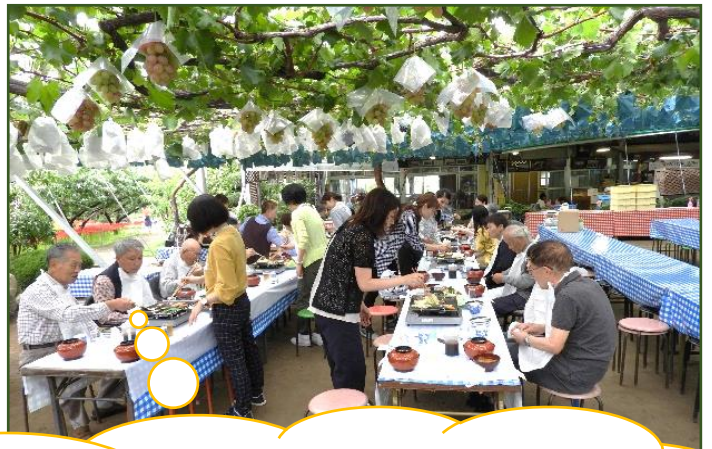

(一社) 山梨県言語聴覚士会 失語症友の会「ふじやま」第1回定例会

「バーベキューとぶどう狩りを楽しもう！」

平成30年9月15日(土)心配された雨もあがり、甲斐いちのみや金桜園での第1回定例会に29名が参加されました。ぶどう棚の下、鉄板を囲みながらの食事とぶどう狩り。自然豊かな山梨の恵みを堪能しながら楽しく交流ができました。

牛肉・豚肉・茄子・ピーマン・椎茸・キャベツ
人参・大量のもやし！！たくさん食べましたね。
みんなで食べると美味し〜い